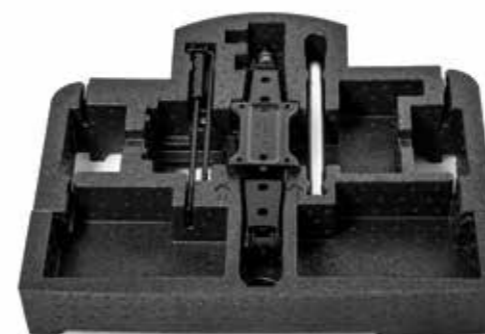

Комплект запасного колеса

5E3 093 860B