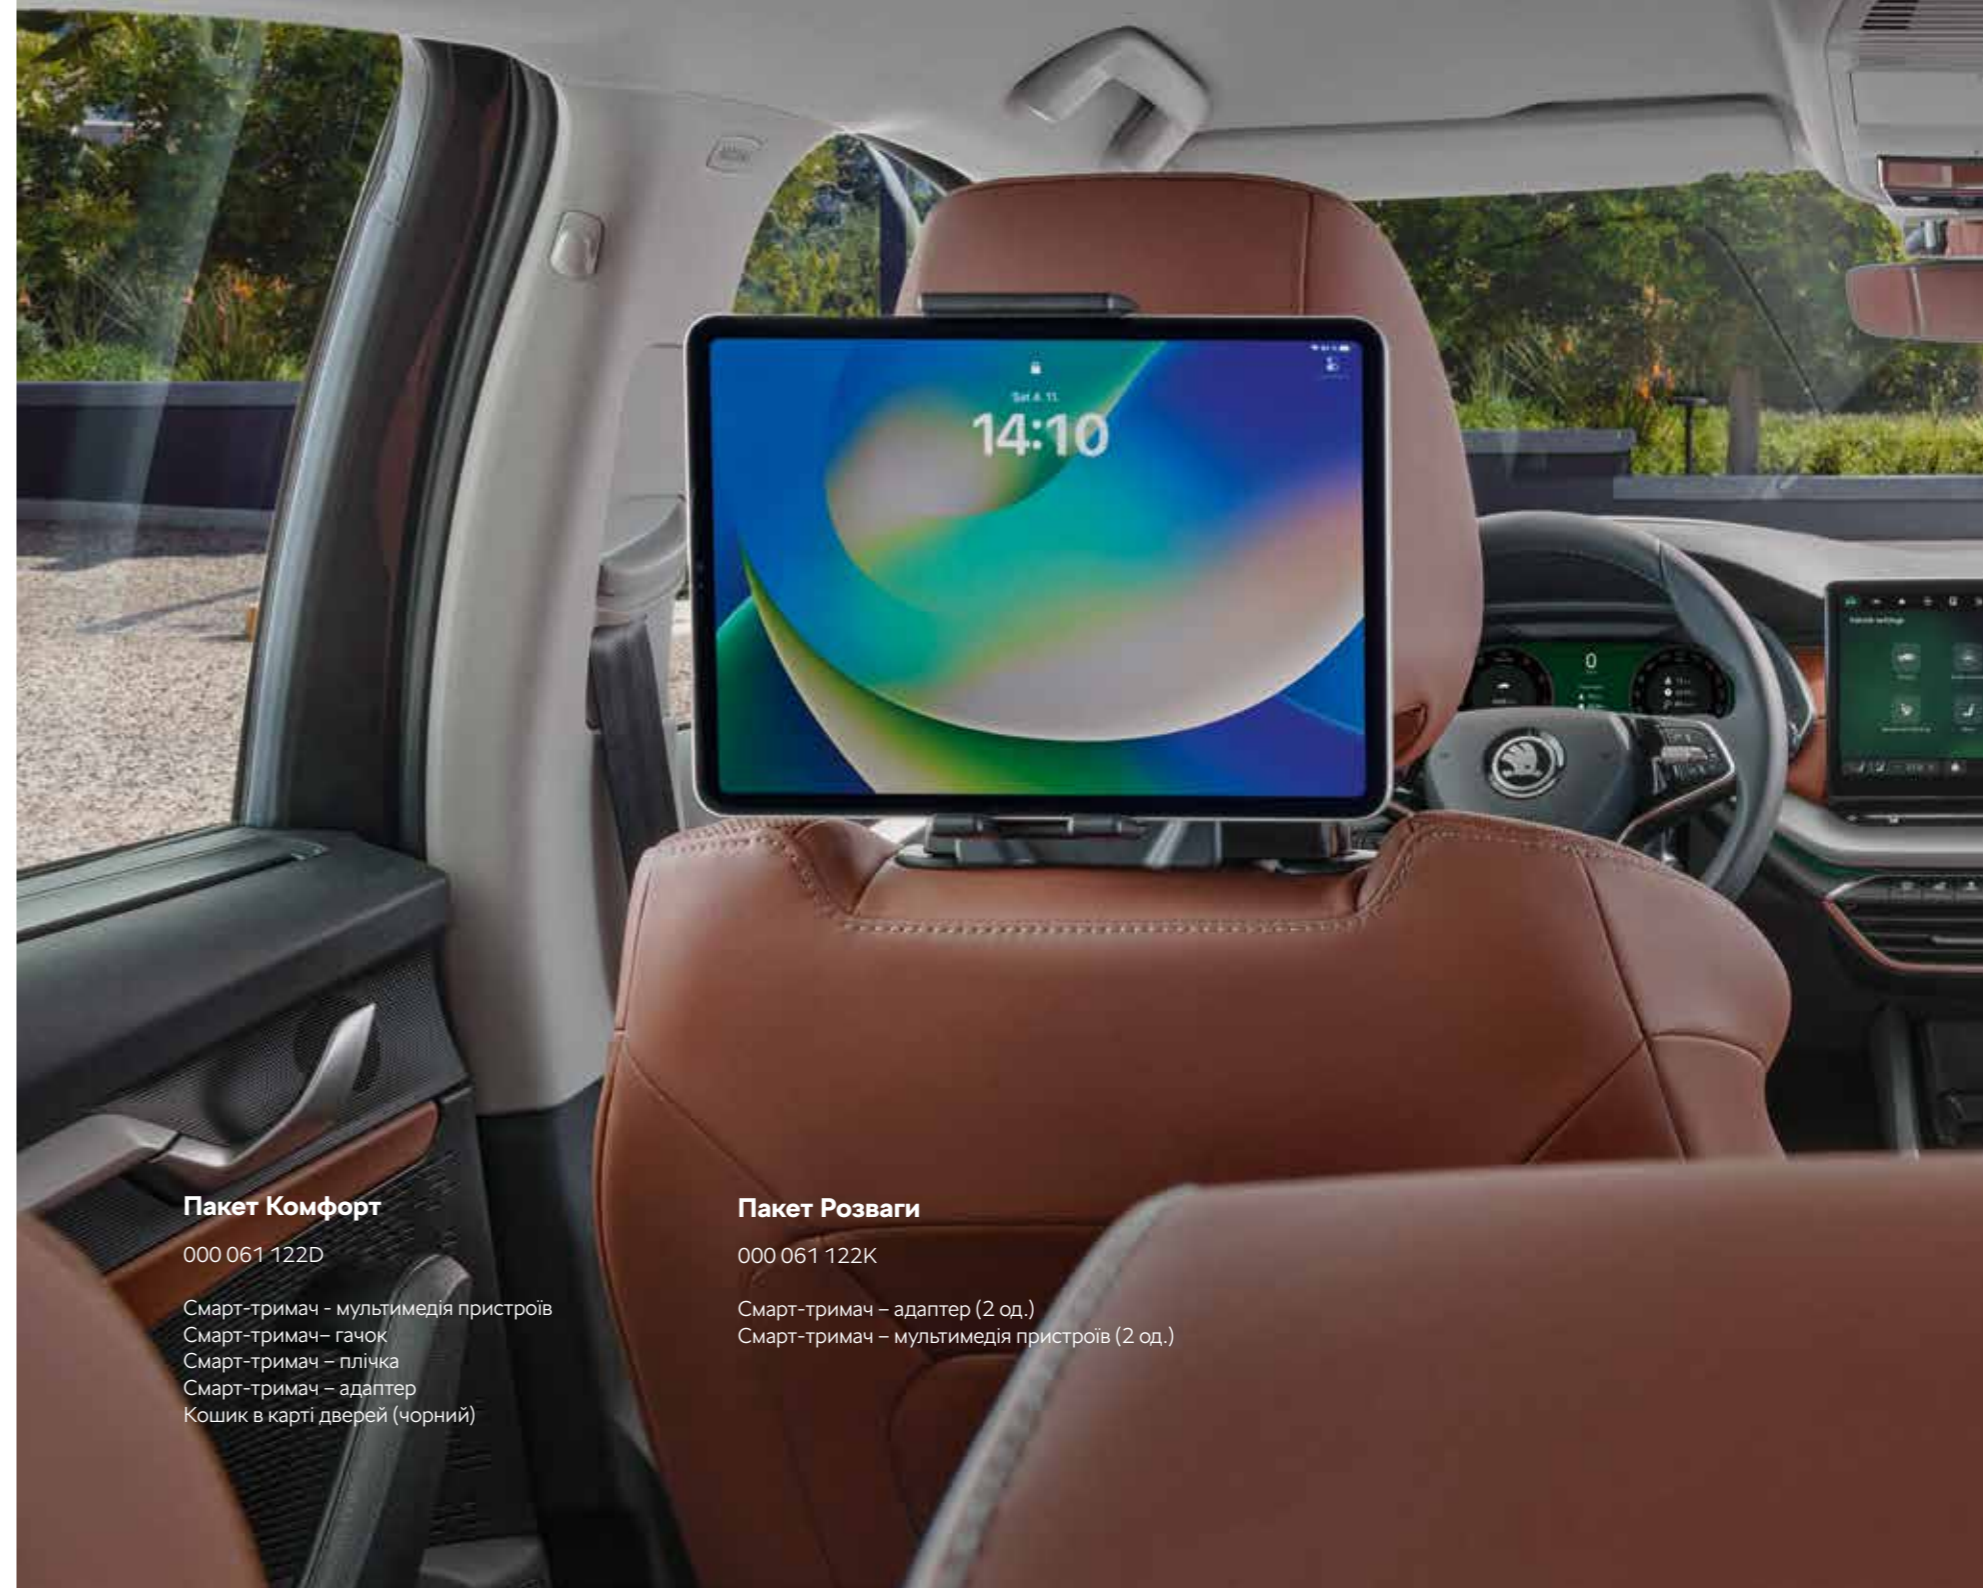

5E3 061 128

**Пакет Комфорт**

000 061 122D

Смарт-тримач - мультимедія пристроїв  
Смарт-тримач- гачок  
Смарт-тримач – плічка  
Смарт-тримач – адаптер  
Кошик в карті дверей (чорний)

**Пакет Розваги**

000 061 122K