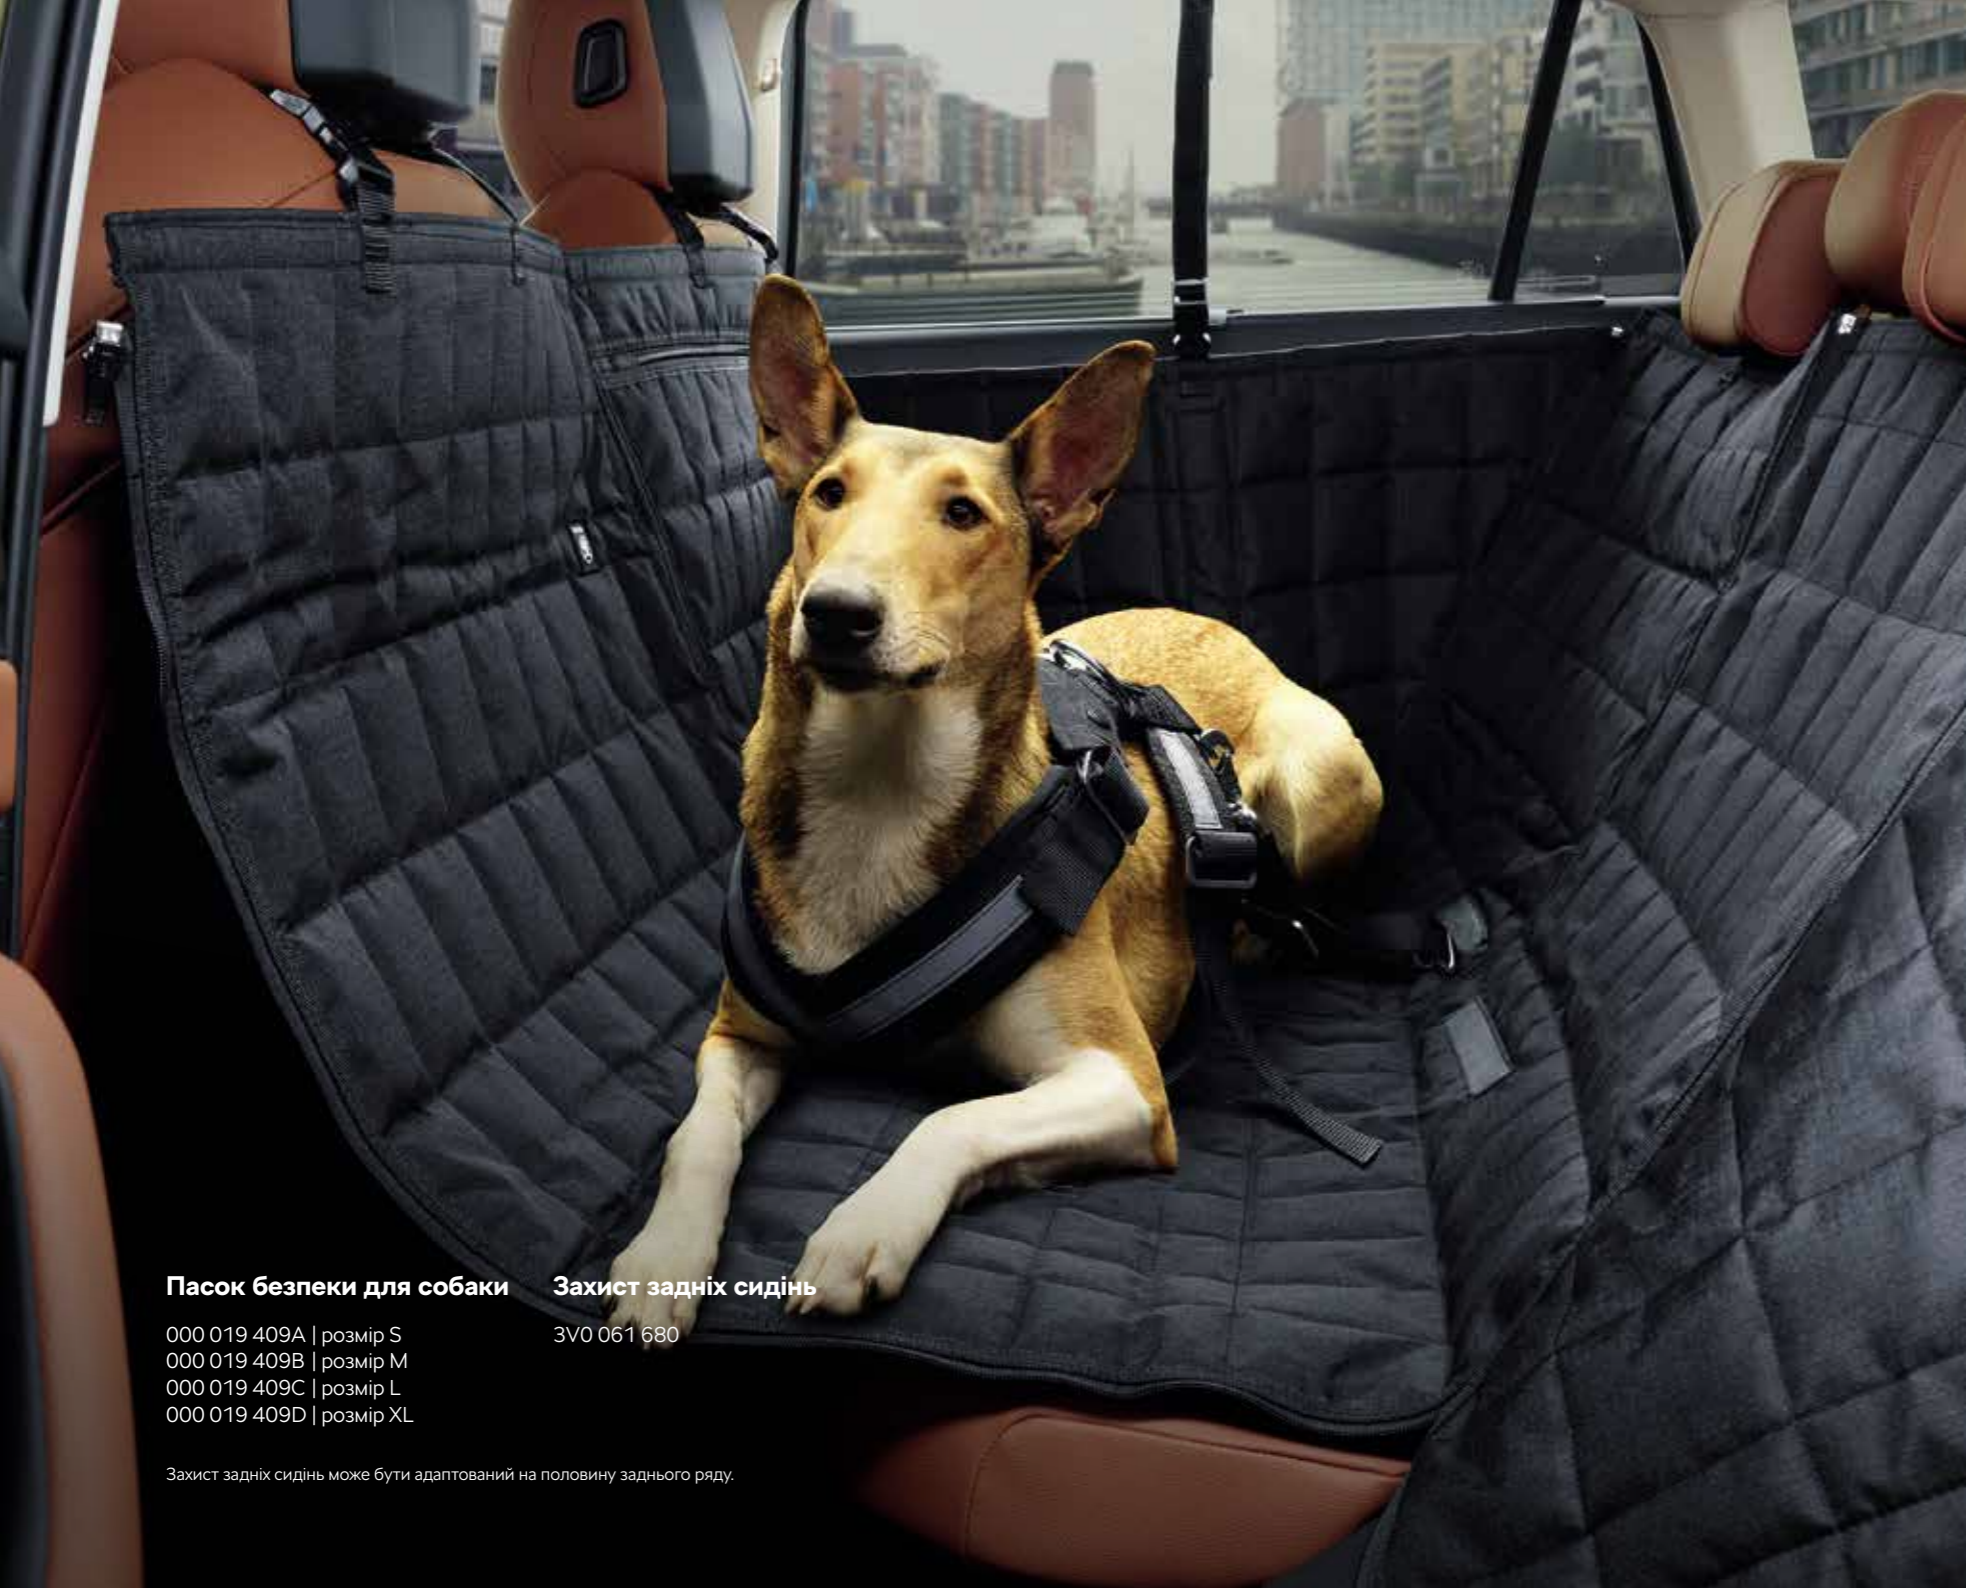

Пасок безпеки для собаки

000 019 409A | розмір S
000 019 409B | розмір M
000 019 409C | розмір L
000 019 409D | розмір XL

Захист задніх сидінь

3V0 061 680

Захист задніх сидінь може бути адаптований на половину заднього ряду.