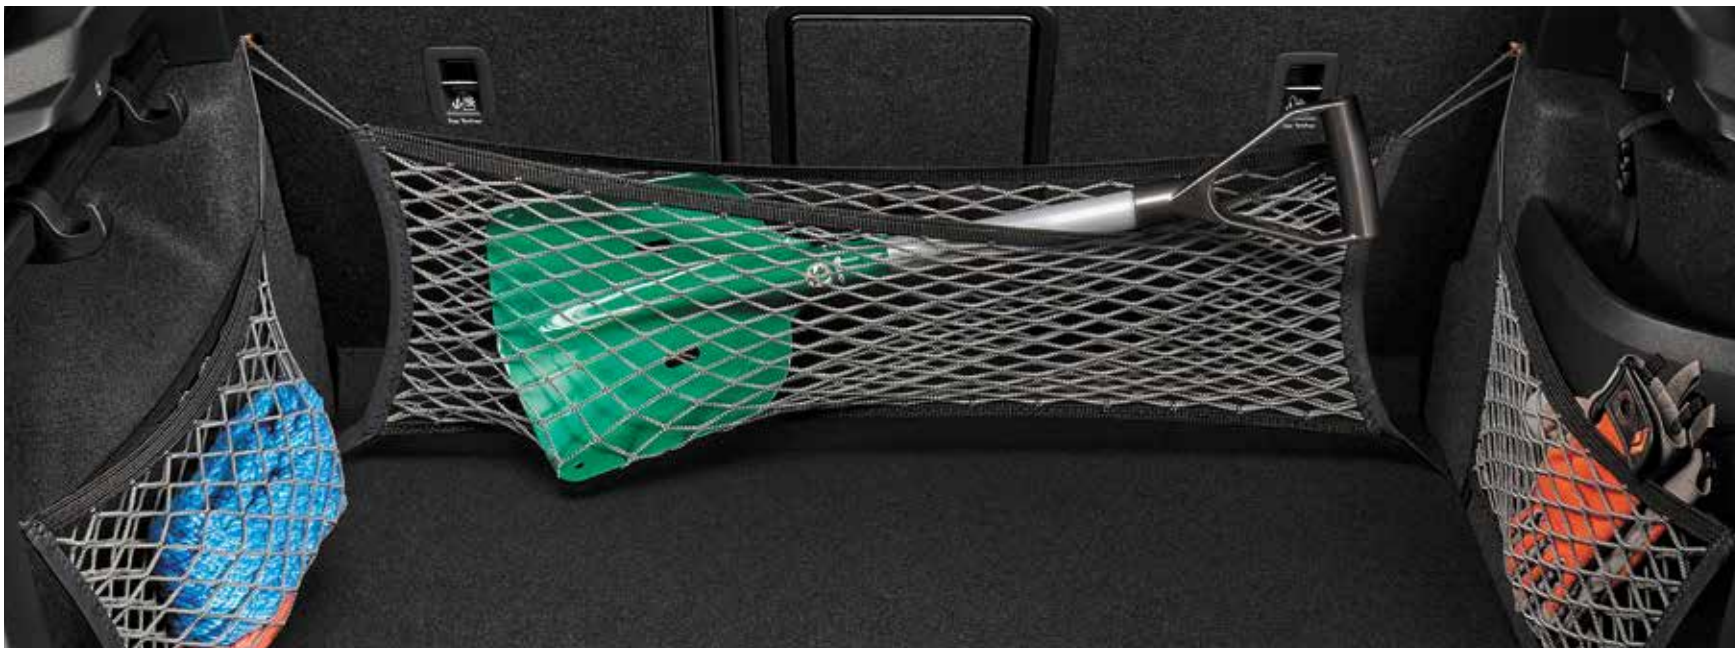

Лопата - складана
5L0 099 320