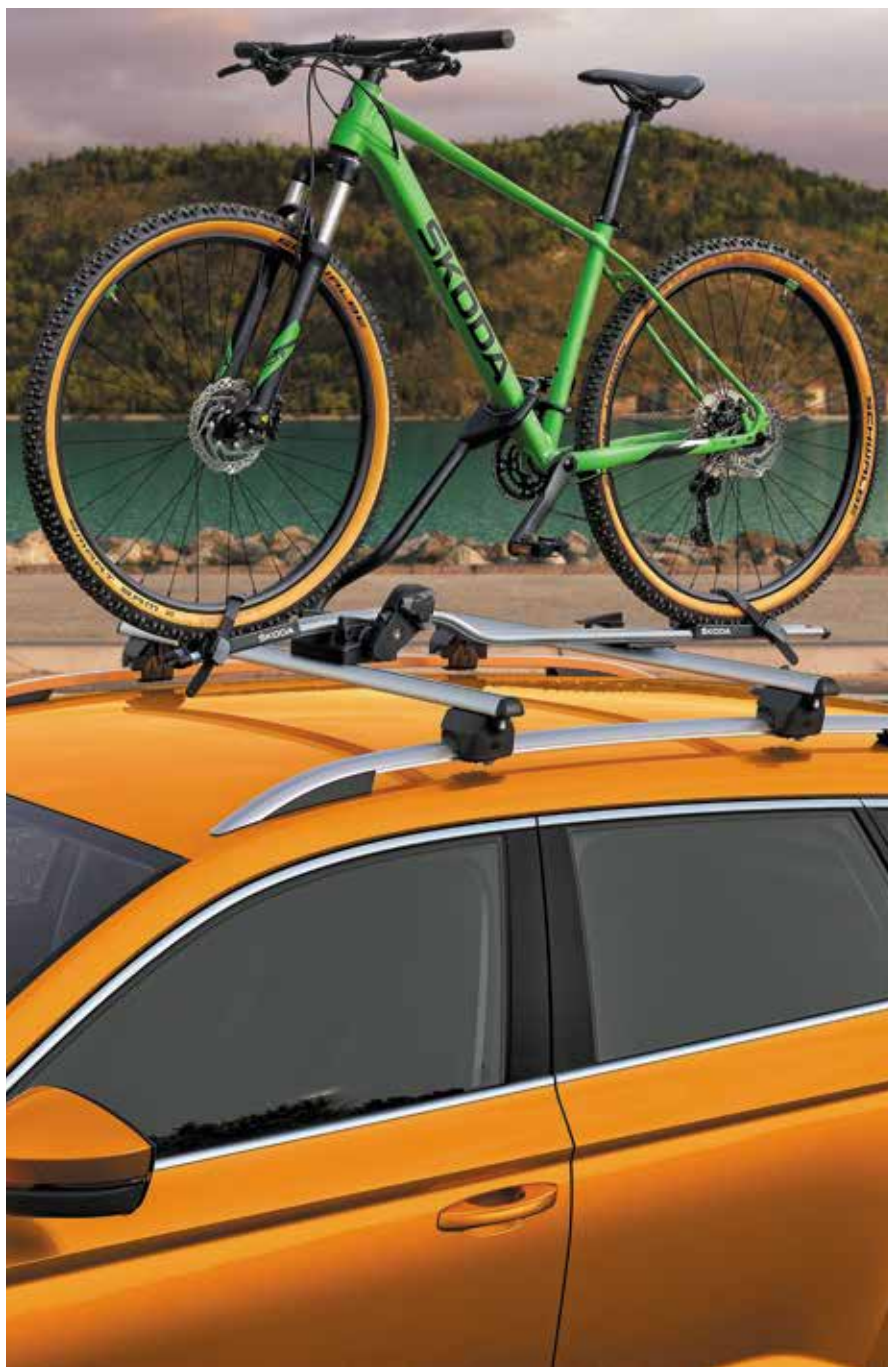

ТРИМАЧ ВЕЛОСИПЕДІВ

Ви збираєтеся на велосипедний відпочинок?
Транспортуйте свої велосипеди безпечно з оригінальним
тримачем для велосипедів без загрози пошкодити
автомобіль та зберігаючи всі його ходові характеристики.