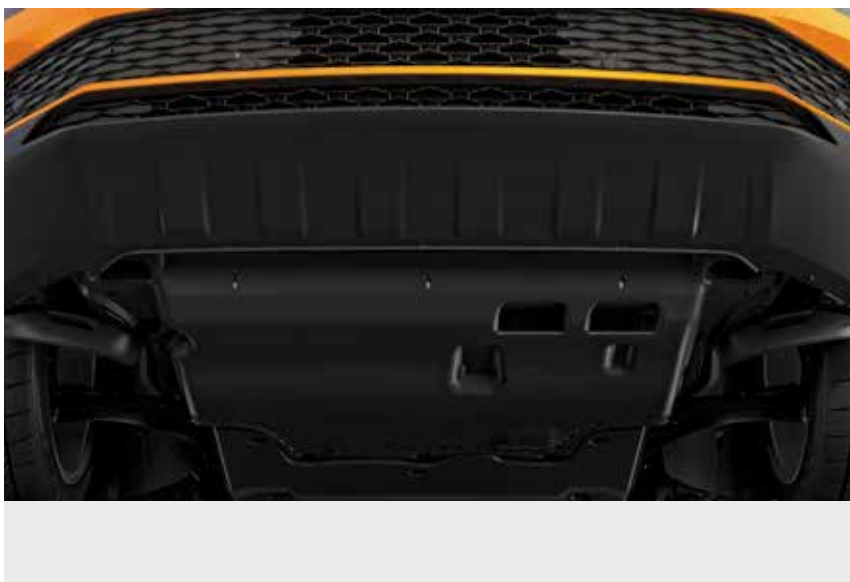

Механічна система блокування коробки передач

57A 071 775C | для автоматичної коробки передач

57A 071 775B | для механічної коробки передач

Захисний піддон двигуна - пластик

57A 071 608E | для TDI

57A 071 608D | для TSI