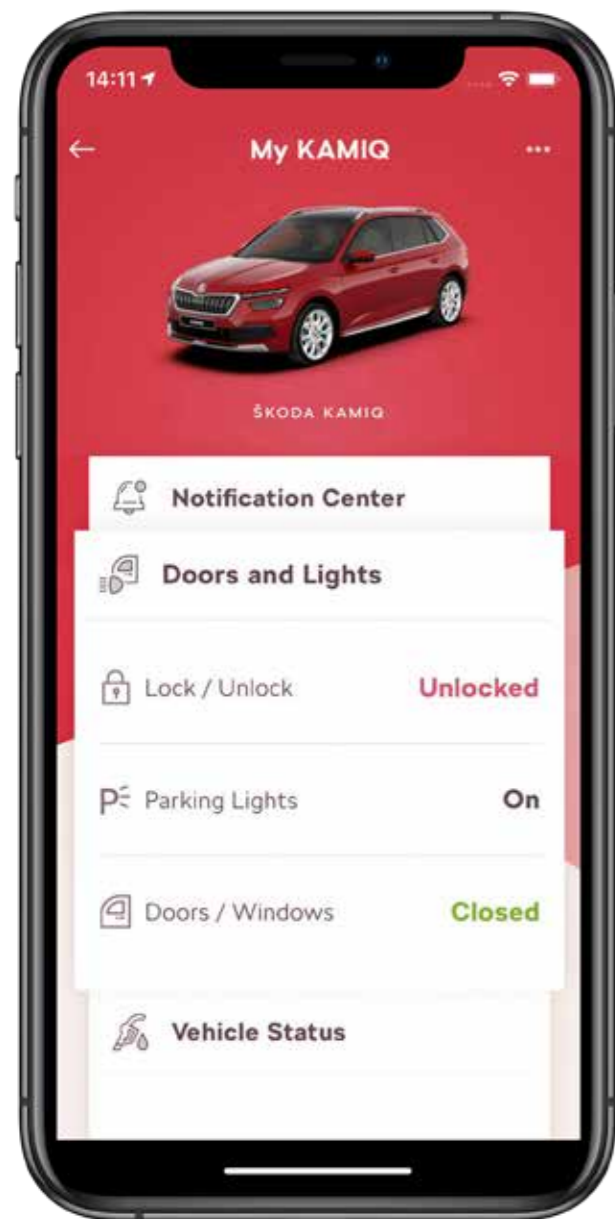

ŠKODA CONNECT

Це для подорожі, а не просто для вибору напрямку - зі ŠKODA KAMIQ кожний в автомобілі буде насолоджуватись поїздкою. Мультимедійна система створить всі умови для спілкування з друзями та родиною, надасть вам необхідну інформацію та створить гарний настій для вас та ваших пасажирів під час поїздки.

Використовуйте ŠKODA Connect App та ŠKODA OneApp за допомогою вашого мобільного телефона, перевіряйте статус авто, закрийте чи відкрийте двері, подивіться парковочне місце та використайте інші функції.

Перевіряйте статистичні дані вашої останньої подорожі та плануйте наступну більш ефективно.

CONNECT App

Завдяки **ŠKODA Connect App**, ваше авто завжди залишається під контролем. Ви маєте доступ до всіх функцій будь-де та будь-коли зі свого смартфона або смарт годинника. Функція доступна за умови замовлення пакету ŠKODA Connect: Infotainment Online та Care Connect.