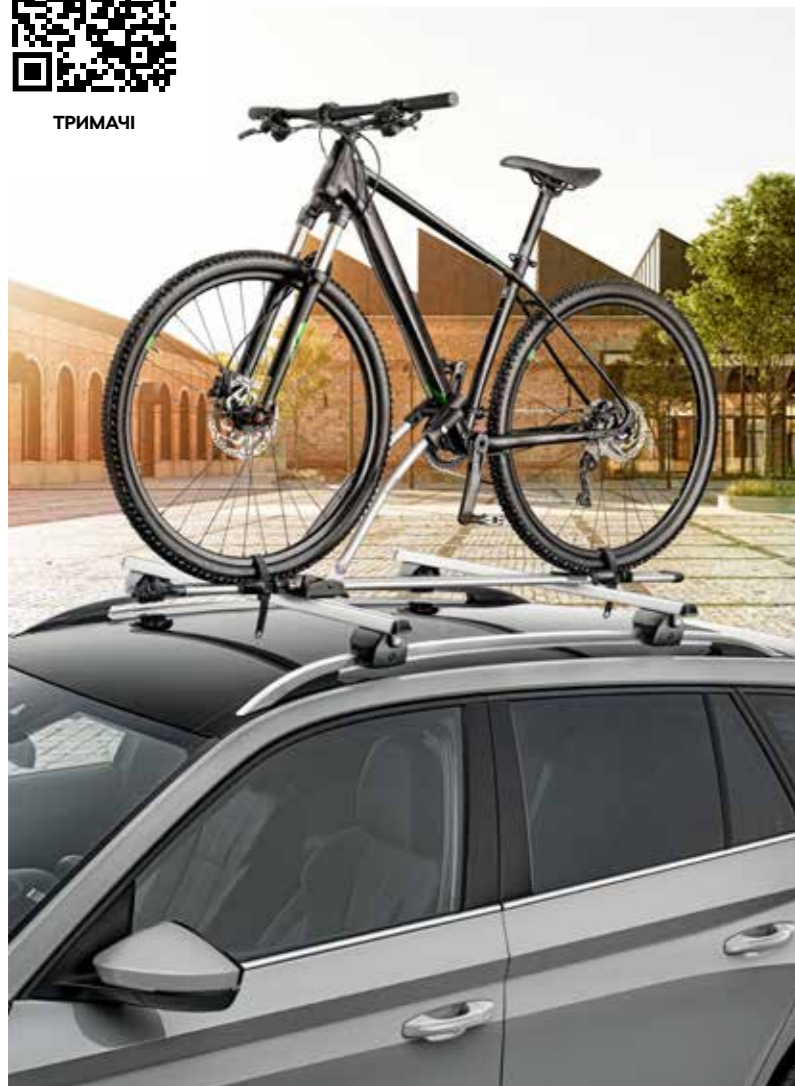

Адаптер
(з 13-ти контактного на 7-и контактний роз'єм)
EAZ 000 001A

Тримач для велосипедів на фаркоп – 2 велосипеди
000 071 105F

ТРИМАЧІ

Багажна рейка для велосипеда – алюміній
000 071 128P

Багажна рейка для велосипеда – сталь
000 071 128D