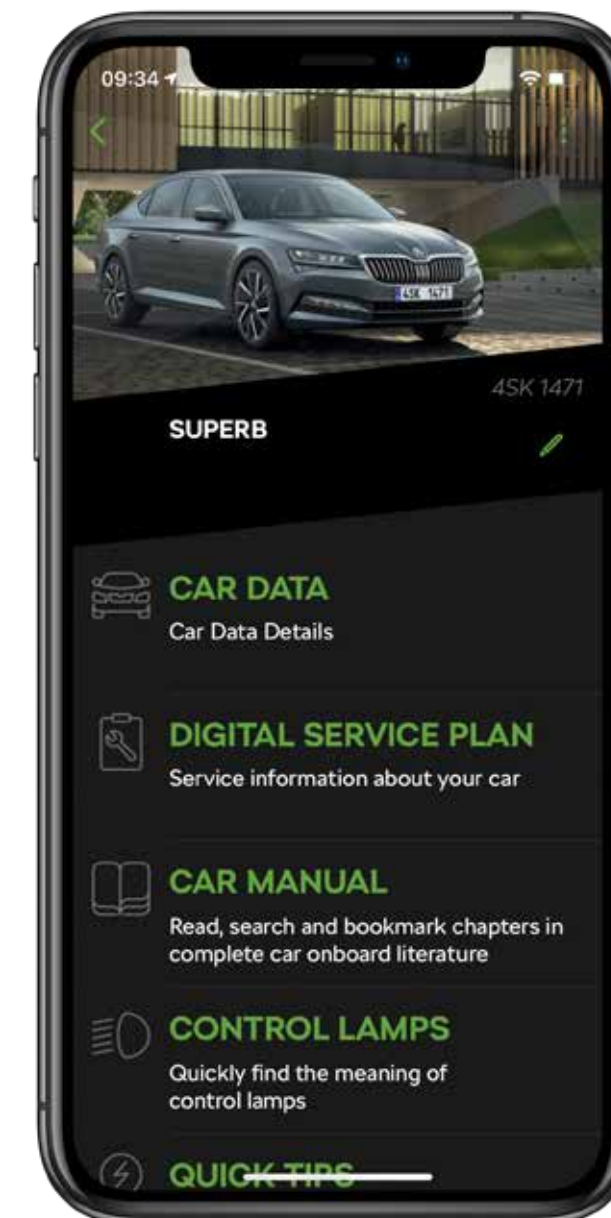

ŠKODA CONNECT

Для подорожі, але не лише для визначення правильного маршруту - ŠKODA SUPERB надає можливості кожному в автомобілі насолоджуватись поїздкою. Мультимедійна система полегшує комунікацію між друзями та родиною, надає інформацію, яка вам необхідна та розважає вас і ваших пасажирів під час подорожі.

Крім цього, ви можете налаштувати в автомобілі все, як вам зручно, завдяки Оригінальним Аксесуарам ŠKODA. Через SMART LINK+, під'єднайте свій смартфон до навігаційного екрану через кабель та використовуйте його для прослуховування музики, радіо, визначення напрямку, та, навіть, здійснійте дзвінки коли батарея телефону порожня.

Використовуйте ŠKODA Connect App для дистанційної перевірки автомобіля, закривання чи відкривання дверей, визначення паркувального розташування за допомогою вашого телефону з численними можливостями. Отримуйте переваги від інформації по вашій останній поїздки та плануйте наступну більш ефективно.

CONNECT App

Використовуючи **ŠKODA Connect App**, ваш автомобіль завжди залишається під вашим контролем. Отримуйте необхідні функції в будь-який час та будь-якому місці з вашого телефону. Додаток може використовуватись при замовленні пакету ŠKODA Connect: Infotainment Online або Care Connect.

MYŠKODA APP

Керування ŠKODA - це не просто керування. Це додаткові можливості, функції, які ви маєте завжди під рукою, для того щоб отримувати неперевершений досвід керування. Це музика, яку ви слухаєте під час поїздки. Це розуміння того, що в разі необхідності, підтримка знайдеться за кілька кроків від вас.