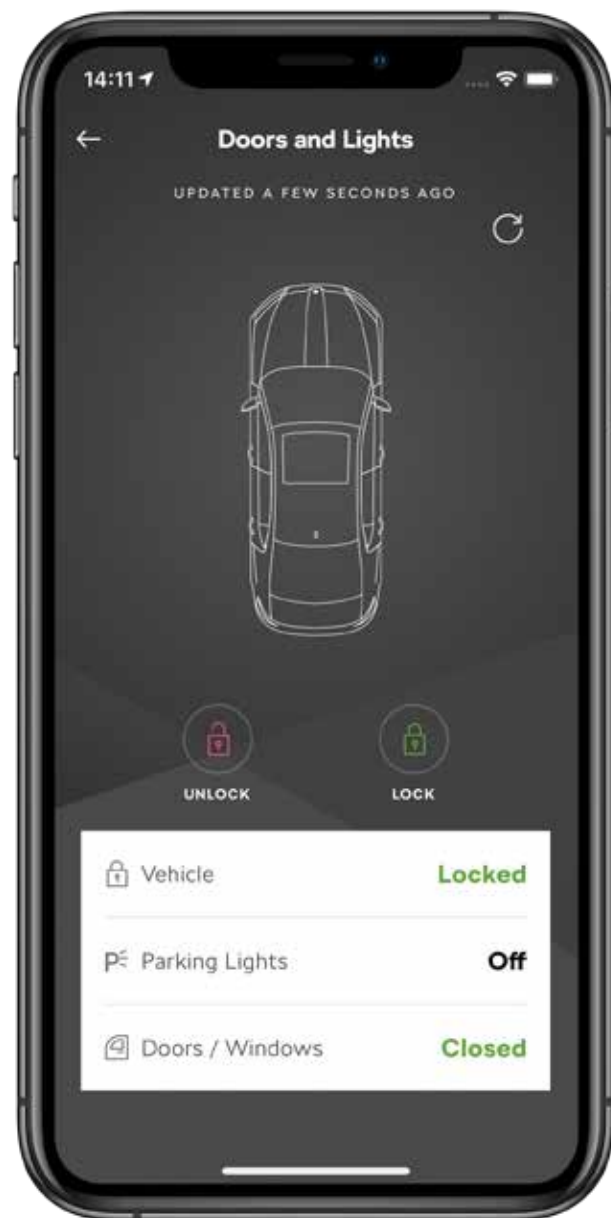

ŠKODA CONNECT

Для подорожі, але не лише для визначення правильного маршруту - ŠKODA SUPERB надає можливості кожному в автомобілі насолоджуватись поїздкою. Мультимедійна система полегшує комунікацію між друзями та родиною, надає інформацію, яка вам необхідна та розважає вас і ваших пасажирів під час подорожі.

Крім цього, ви можете налаштувати в автомобілі все, як вам зручно, завдяки Оригінальним Аксесуарам ŠKODA. Через SMART LINK+, під'єднайте свій смартфон до навігаційного екрану через кабель та використовуйте його для прослуховування музики, радіо, визначення напрямку, та, навіть, здійснійте дзвінки коли батарея телефону порожня.

Використовуйте ŠKODA Connect App для дистанційної перевірки автомобіля, закривання чи відкривання дверей, визначення паркувального розташування за допомогою вашого телефону з численними можливостями. Отримуйте переваги від інформації по вашій останній поїздки та плануйте наступну більш ефективно.

CONNECT App

Використовуючи **ŠKODA Connect App**, ваш автомобіль завжди залишається під вашим контролем. Отримуйте необхідні функції в будь-який час та будь-якому місці з вашого телефону. Додаток може використовуватись при замовленні пакету ŠKODA Connect: Infotainment Online або Care Connect.

MYŠKODA APP

Керування ŠKODA - це не просто керування. Це додаткові можливості, функції, які ви маєте завжди під рукою, для того щоб отримувати неперевершений досвід керування. Це музика, яку ви слухаєте під час поїздки. Це розуміння того, що в разі необхідності, підтримка знайдеться за кілька кроків від вас.

Ваша ŠKODA - це ваш компаньон на кожен день, а дякуючи MyŠKODA, навіть більше. Тепер доступна для iOS (Apple) та Android (Google), вона надає вам вичерпну інформацію про ваш автомобіль, необхідний сервіс. Використовуйте Apple CarPlay та AndroidAuto щоб продивлятися MyŠKODA через бортову систему та слухати ваші улюблені мелодії. Отримайте допомогу в дорозі або розмовляйте з вашим дилером, якщо це знадобиться.

Попросіть Поля (PAUL – особистий помічник якого ви любите) - перевірити трафік, підключити сигналізацію та допомогти вирішити інші щоденні питання.

APPS