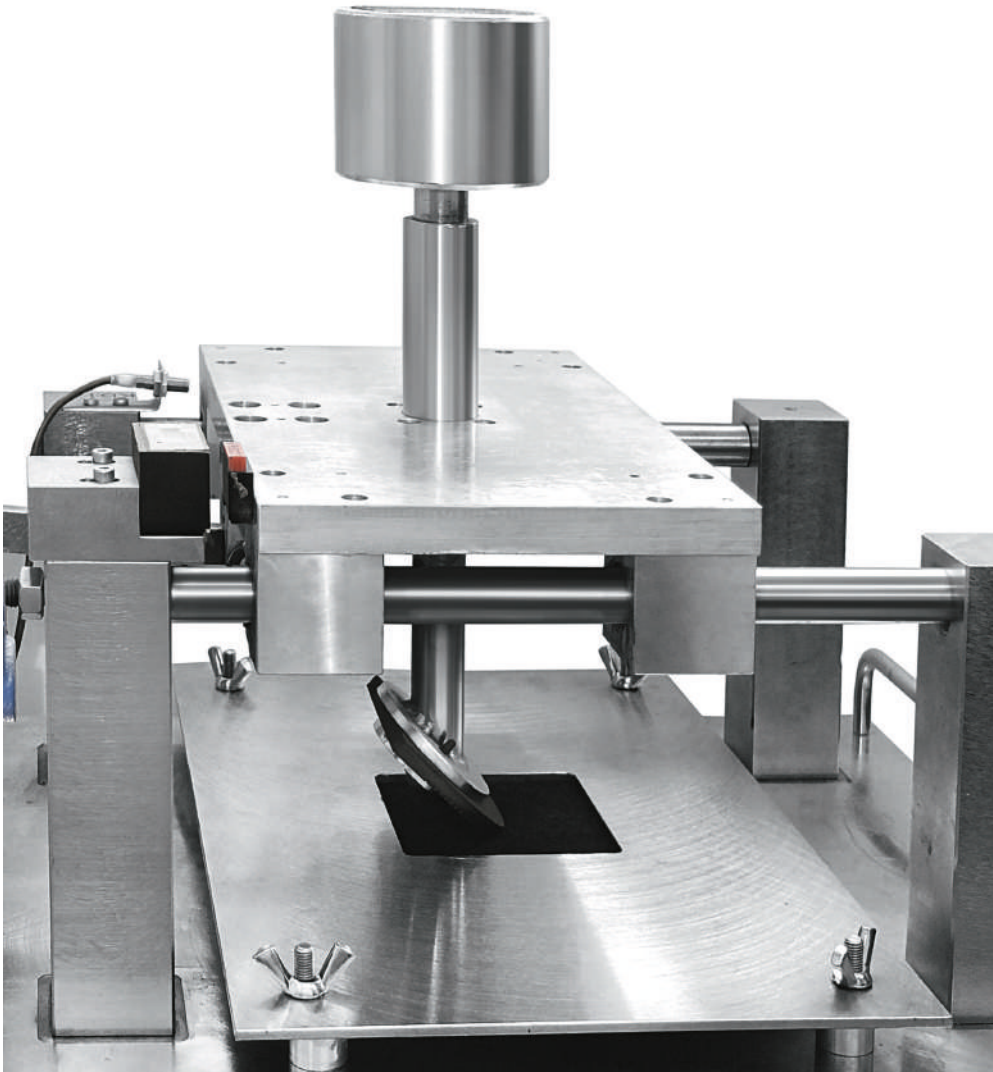

ЯКІСТЬ ЩО ТРИВАЄ

Чи знаєте ви про те, що текстильні килимки з асортименту Оригінальних Запчастин ŠKODA проходять так званий “каблук-тест”? Цей тест модулює рух ноги водія при натиску на педаль газу, каблук заглиблюється на 5 мм в килимок під кутом 45° за сухих та вологих умов.

Крім цього, килимки проходять тест на витривалість, а також увага приділяється фіксації килимка до обшивки салону автомобіля. Тест розроблений для перевірки сили фіксації, яка необхідна для того, щоб водій міг комфортно зняти килимок, але під час руху автомобіля килимки залишалися на місці.

Тестування фіксуючого елемента