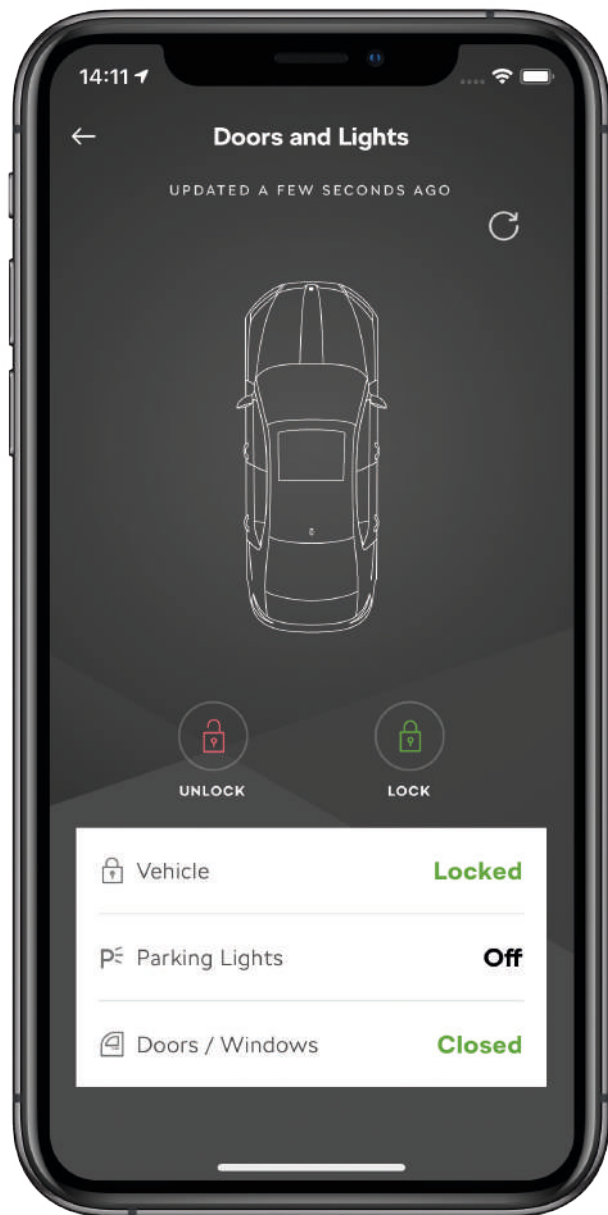

# ЗВ'ЯЗОК

# ŠKODA CONNECT

Це для подорожі, а не просто напрямку - зі ŠKODA OCTAVIA кожний в автомобілі буде насолоджуватись поїздкою.

Мультимедійна система створить всі умови для спілкування з друзями та родиною, надасть вам необхідну інформацію та створить гарний настрій для вас та ваших пасажирів.

Використовуйте ŠKODA Connect App щоб перевірити закриті чи відкриті двері, подивитись паркувальну позицію, використати мобільний прилад та ще численні можливості, які чекають, щоб ви скористались ними. Статистичні дані вашої останньої поїздки допоможуть вам спланувати більш ефективний маршрут наступного разу.