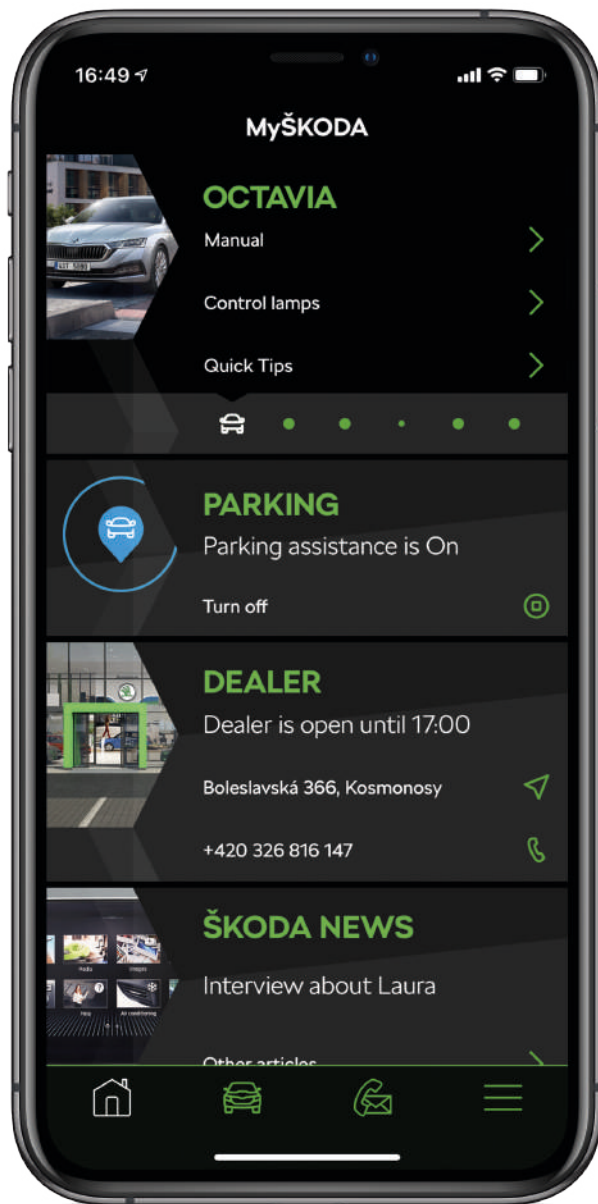

MYŠKODA APP

ВСЕ ПРО АВТОМОБІЛЬ В ВАШІЙ КИШЕНІ

Уявіть додаток до вашого смартфона, який діє як ваш компаньон кожного дня. Додаток, що забезпечує вас інформацією про ваш автомобіль та послуги де б ви не знаходились. Це можливість отримати негайну допомогу на дорозі або швидко отримати зв'язок зі своїм дилером. Персональний асистент завжди приходить вчасно.

Скористайтесь MyŠKODA App.

MyŠKODA App - це мобільний додаток для iOS (Apple) та Android (Google) приладів. Його основна мета - допомогти вам в різних ситуаціях кожного дня. Додаток оснащений системою PAUL (Персональний Асистент), інтерактивним помічником, який ознайомить вас з додатком та допоможе знайти рішення.

Було б не погано вмістити свій автомобіль у смартфон?
...з MyŠKODA App, ви отримаєте навіть більше...