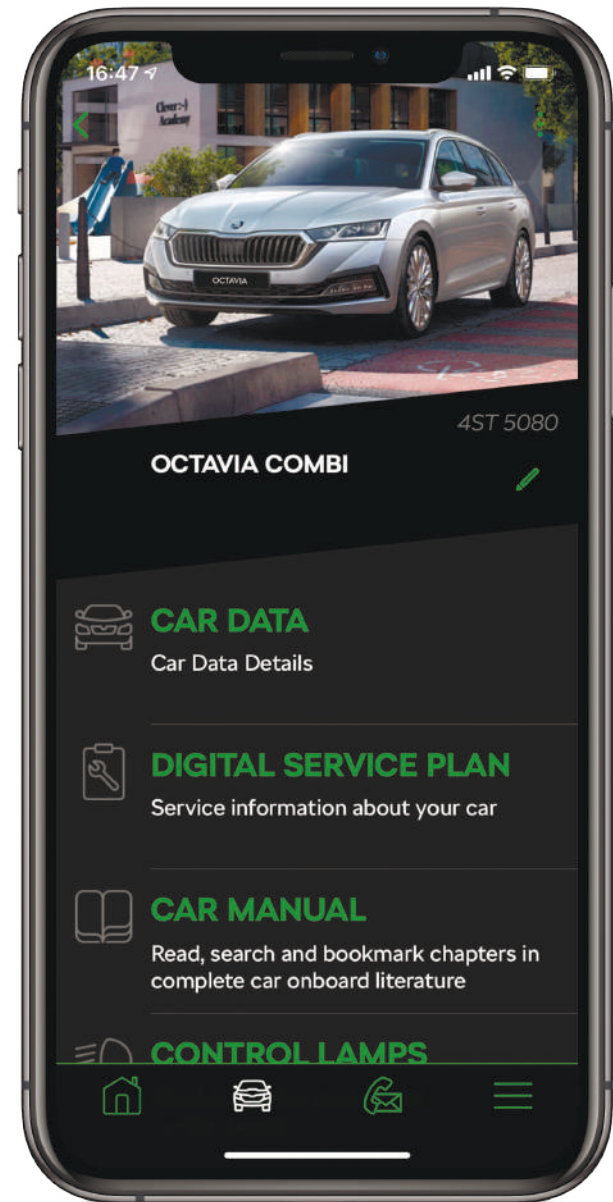

Мій автомобіль - Основна частина додатку слідує за вашим автомобілем: Данні про автомобіль - це останній звіт про авто та нагадування про обслуговування, Інструкція - це інтерактивна копія Інструкції Власника, а в розділах Перед Початком, Контрольні Сигнали, Швидкі Підказки, Відео Підказки та Розумні Рішення знаходяться покрокові навчальні матеріали.

Календар – PAUL стежить за дорожнім рухом, погодою та паливом, щоб повідомити, чи можуть виникнути проблеми на дорозі та чи варто підготуватися заздалегідь. Він зверне вашу увагу на те, що ви можете запізнитися через напружений трафік або погану погоду.