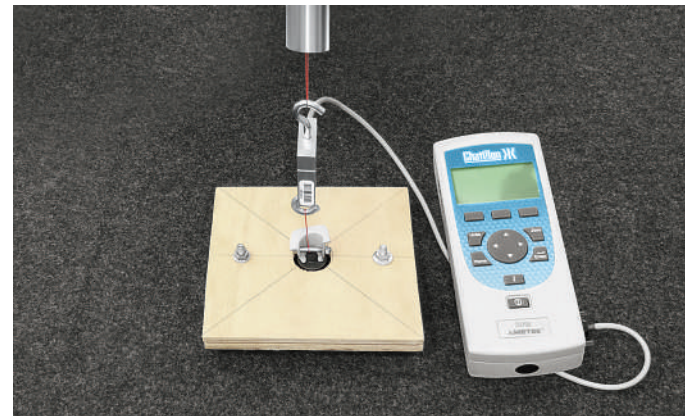

ЯКІСТЬ ЩО ТРИВАЄ

Чи знаєте ви про те, що текстильні килимки з асортименту Оригінальних Запчастин ŠKODA проходять так званий “каблук-тест”? Цей тест модулює рух ноги водія при натиску на педаль газу, каблук заглиблюється на 5 мм в килимок під кутом 45° за сухих та вологих умов.

Крім цього, килимки проходять тест на витривалість, а також увага приділяється фіксації килимка до обшивки салону автомобіля. Тест розроблений для перевірки сили фіксації, яка необхідна для того, щоб водій міг комфортно зняти килимок, але під час руху автомобіля килимки залишалися на місці.

Тестування фіксуючого елемента