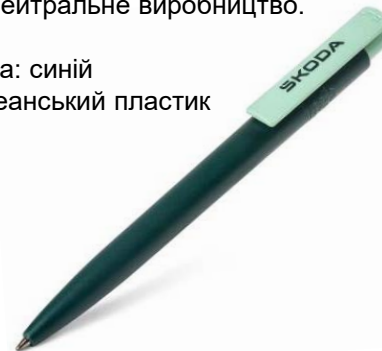

Ручка кулькова 6U0087210

НОВИНКА
2024

ЕКО-кулькова ручка, виготовлена з океанського ПЕТ-матеріалу, відомого як Social Plastic. Ручка в смарагдово-зеленому кольорі з логотипом Škoda Plus. Екологічний, перероблений ПЕТ. Кліматично нейтральне виробництво.

Колір чорнила: синій
Матеріал: океанський пластик