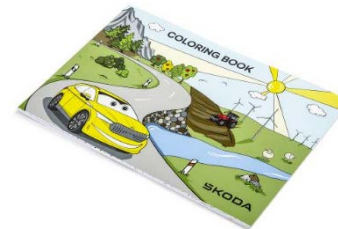

Розмальовка
000087703QK

Дитяча книжка-розмальовка з мотивом іграшкової машинки. Кольорові передня і задня внутрішні мотиви в кольорі. Всього 12 малюнків. Можна розділити на окремі аркуші та запропонувати більшій кількості дітей.

Матеріал: папір
Розміри: 21x14,8см