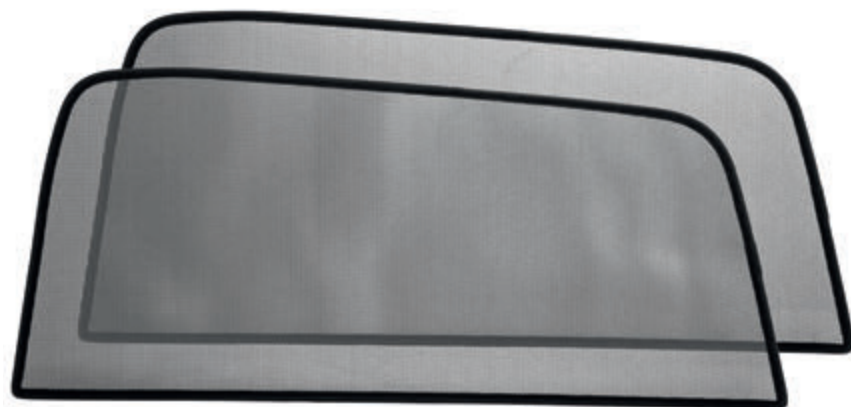

## ПОРТАТИВНА КАВОВАРКА

Вам неодмінно сподобається проста, легка, елегантна і перш за все компактна кавоварка. Ця портативна кавоварка сумісна з алюмінієвими капсулами Nespresso.

**Портативна кавоварка**  
000 069 641D