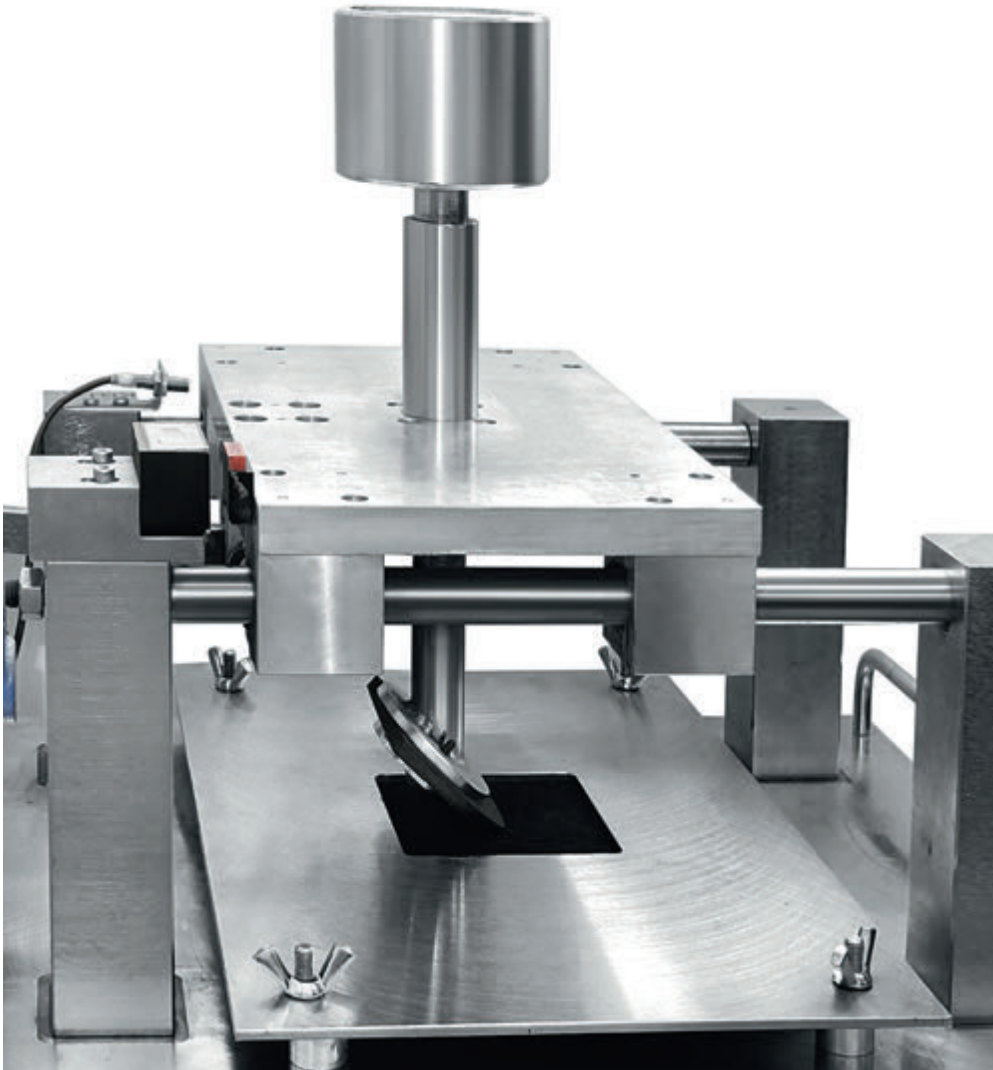

ЯКІСТЬ ЩО ТРИВАЄ

Чи знали ви, що текстильні килимки з асортименту оригінальних аксесуарів ŠKODA проходять так званий «тест на каблук»? Цей тест імітує натискання педалі водієм, заглиблення каблука на 5 мм у килимок за сухих та вологих умов під кутом 45°.

Килимки також проходять додаткове випробування на навантаження під час тест-драйвів, крім того увага звертається на кріплення, що фіксують передні килимки до оббивки автомобіля. Тести призначені для перевірки належної міцності затиску, необхідної для забезпечення комфорту під час поїздки та одночасно утримання килимка на місці, незважаючи на випадкове прикладання сили під час руху.

Перевірка елемента фіксації