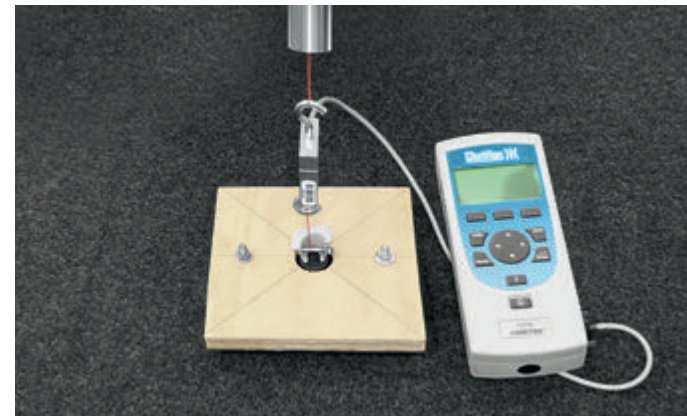

ЯКІСТЬ ЩО ТРИВАЄ

Чи знали ви, що текстильні килимки з асортименту оригінальних аксесуарів ŠKODA проходять так званий «тест на каблук»? Цей тест імітує натискання педалі водієм, заглиблення каблука на 5 мм у килимок за сухих та вологих умов під кутом 45°.

Килимки також проходять додаткове випробування на навантаження під час тест-драйвів, крім того увага звертається на кріплення, що фіксують передні килимки до оббивки автомобіля. Тести призначені для перевірки належної міцності затиску, необхідної для забезпечення комфорту під час поїздки та одночасно утримання килимка на місці, незважаючи на випадкове прикладання сили під час руху.

Перевірка елемента фіксації