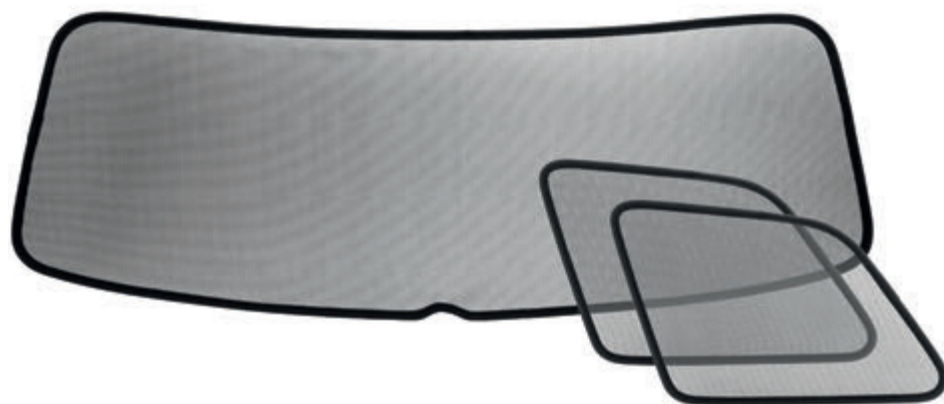

Сонцезахисні екрани - для 5-их дверей та вікон багажника
565 064 361A