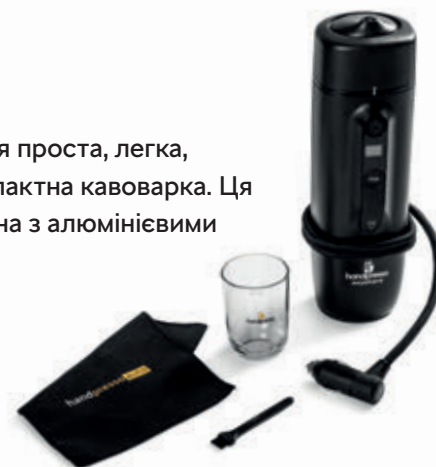

## ТЕРМОЕЛЕКТРИЧНИЙ АВТОХОЛОДИЛЬНИК

Завдяки автохолодильнику ви завжди можете мати під рукою прохолодні напої, фрукти та інше.

**Термоелектричний холодильник**  
5L0 065 400 | 15 л, нагрів/охолодження  
000 065 400G | 20 л, охолодження

## ПОРТАТИВНА КАВОВАРКА

Вам неодмінно сподобається проста, легка, елегантна і перш за все компактна кавоварка. Ця портативна кавоварка сумісна з алюмінієвими капсулами Nespresso.

**Портативна кавоварка**  
000 069 641D